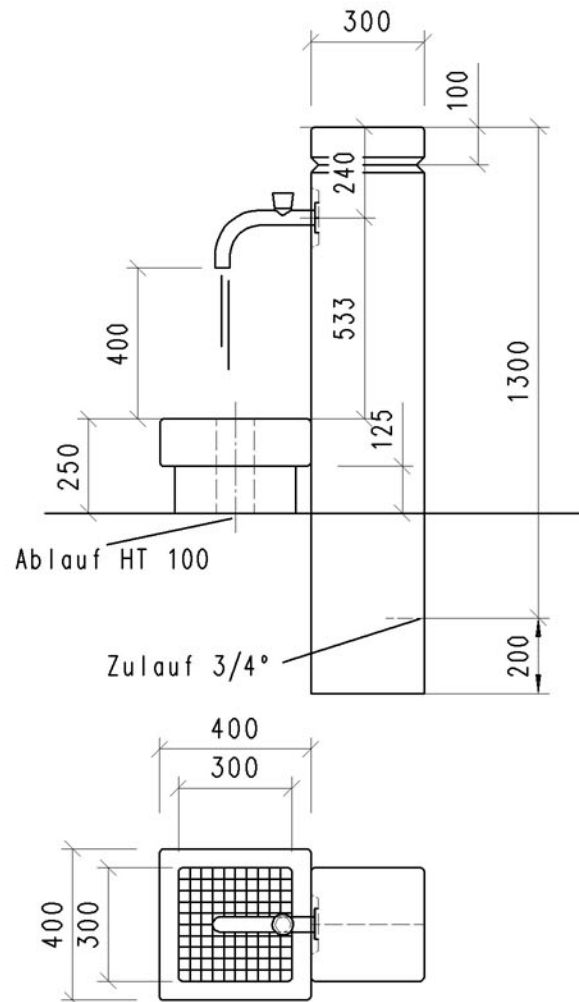

Technisches Datenblatt

Info-Hotline
(0 21 61) 93 03

Feld-Stele

Kontakt

PAUL WOLFF GmbH
Mönchengladbach
Monschauer Straße 22
41068 Mönchengladbach
Telefon: (0 21 61) 930 - 3
Telefax: (0 21 61) 930 - 599

PAUL WOLFF GmbH
Ditzingen
Benzstraße 8
71254 Ditzingen
Telefon: (0 71 56) 93 49 - 0
Telefax: (0 21 61) 930 - 54 97