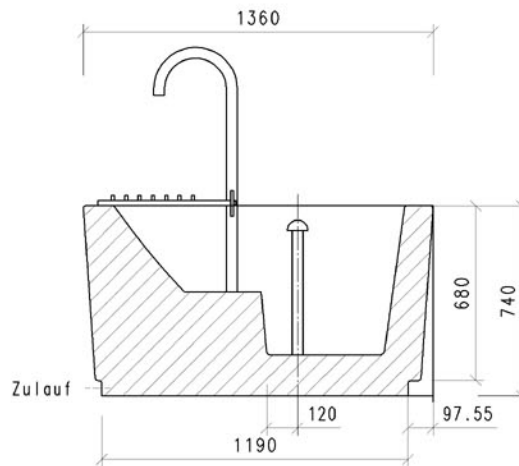

Technisches Datenblatt

Info-Hotline
(0 21 61) 93 03

FORUM Schöpfstelle
Typ rund

Kontakt

PAUL WOLFF GmbH
Mönchengladbach
Monschauer Straße 22
41068 Mönchengladbach
Telefon: (0 21 61) 930 - 3
Telefax: (0 21 61) 930 - 599