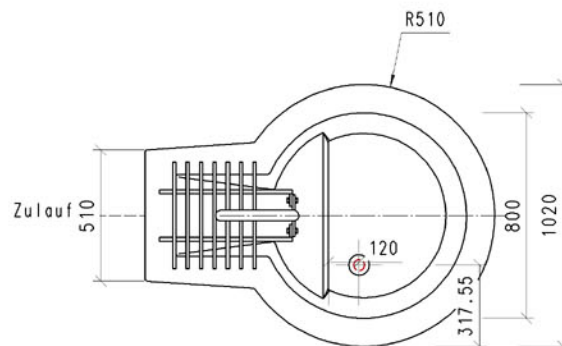

Technisches Datenblatt

Info-Hotline
(0 21 61) 93 03

FORUM Schöpfstelle
Typ rund

Kontakt

PAUL WOLFF GmbH
Mönchengladbach
Monschauer Straße 22
41068 Mönchengladbach
Telefon: (0 21 61) 930 - 3
Telefax: (0 21 61) 930 - 599