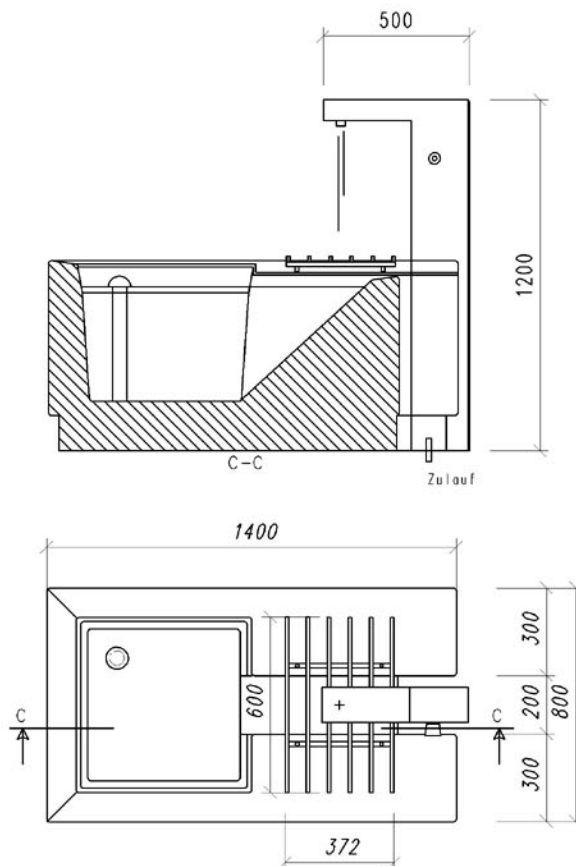

Technisches Datenblatt

Info-Hotline
(0 21 61) 93 03

FORUM Schöpfstelle
Typ rechteckig

Kontakt

PAUL WOLFF GmbH
Mönchengladbach
Monschauer Straße 22
41068 Mönchengladbach
Telefon: (0 21 61) 930 - 3
Telefax: (0 21 61) 930 - 599