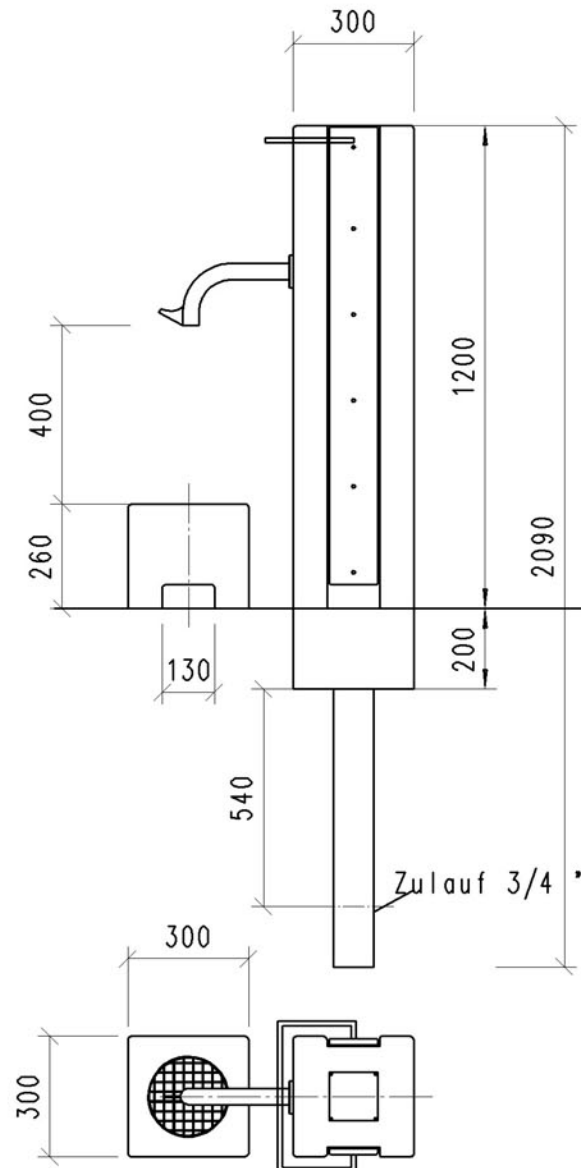

Technisches Datenblatt

Info-Hotline
(0 21 61) 93 03

FROSTFREE-Steinle

Kontakt

PAUL WOLFF GmbH
Mönchengladbach
Monschauer Straße 22
41068 Mönchengladbach
Telefon: (0 21 61) 930 - 3
Telefax: (0 21 61) 930 - 599