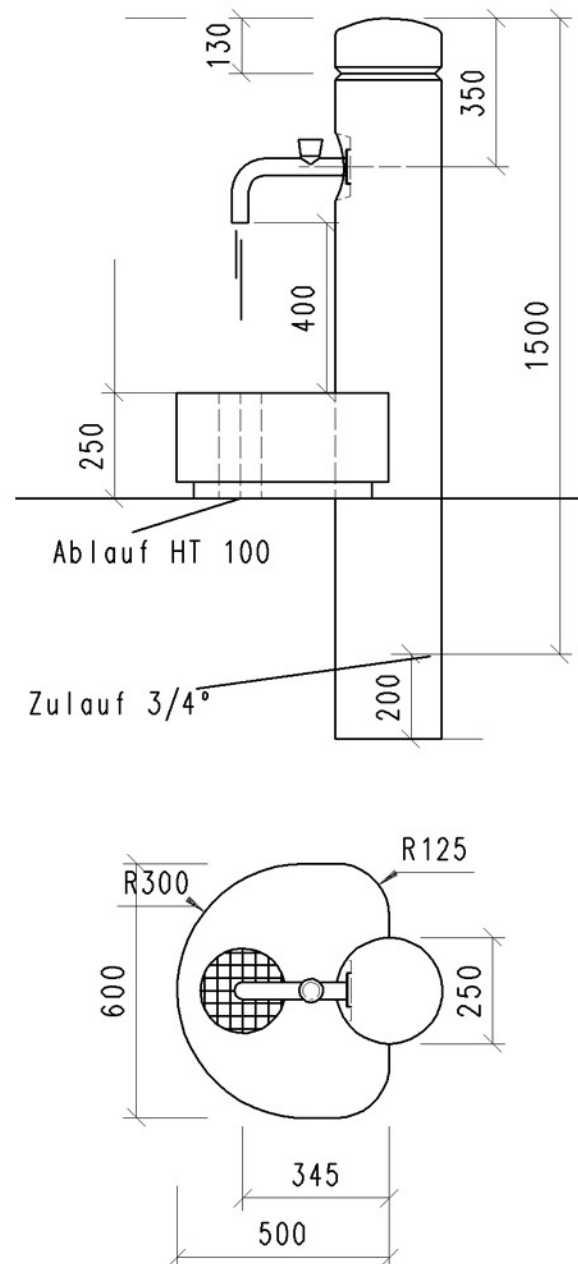

Technisches Datenblatt

Info-Hotline
(0 21 61) 93 03

Hof-Stele

Kontakt

PAUL WOLFF GmbH
Mönchengladbach
Monschauer Straße 22
41068 Mönchengladbach
Telefon: (0 21 61) 930 - 3
Telefax: (0 21 61) 930 - 599

PAUL WOLFF GmbH
Ditzingen
Benzstraße 8
71254 Ditzingen
Telefon: (0 71 56) 93 49 - 0
Telefax: (0 21 61) 930 - 54 97