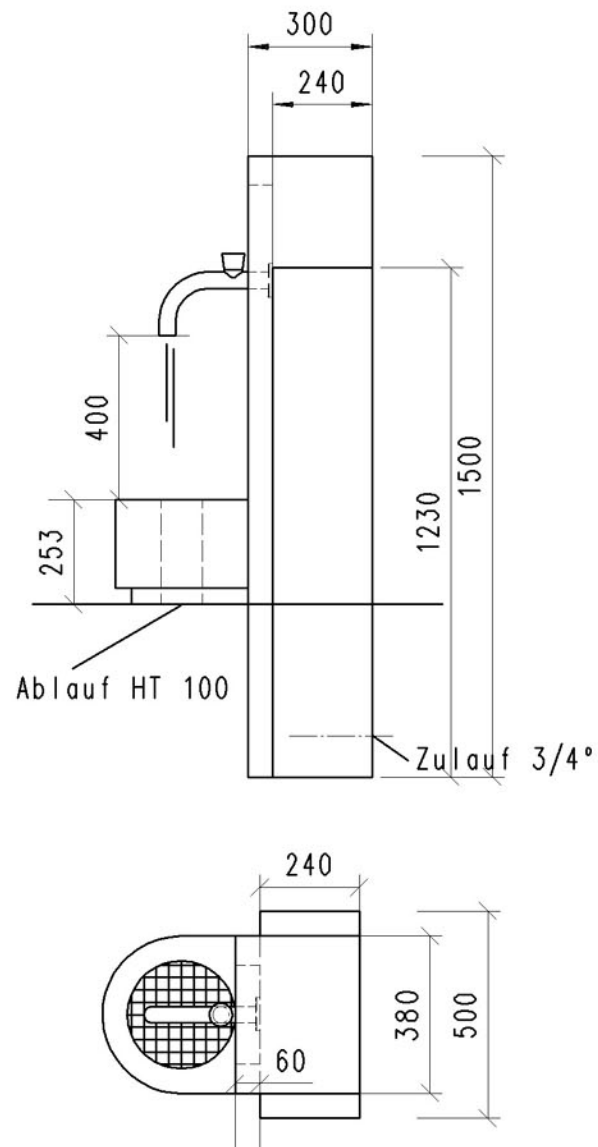

## Technisches Datenblatt

Info-Hotline  
(0 21 61) 93 03

Romanische Stele