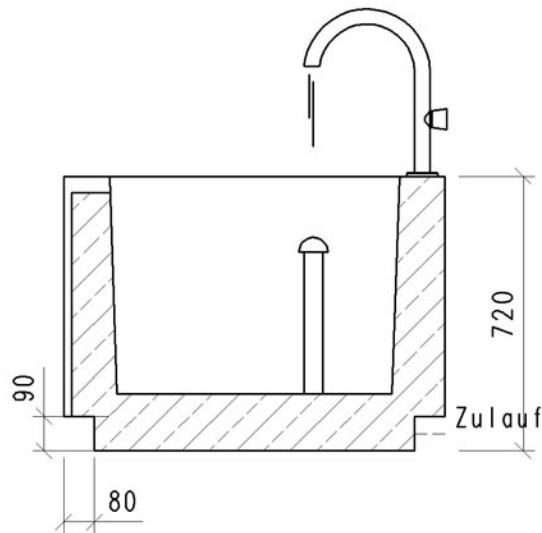

Technisches Datenblatt

Info-Hotline
(0 21 61) 93 03

Schöpfbecken
Typ quadratisch

Kontakt

PAUL WOLFF GmbH
Mönchengladbach
Monschauer Straße 22
41068 Mönchengladbach
Telefon: (0 21 61) 930 - 3
Telefax: (0 21 61) 930 - 599