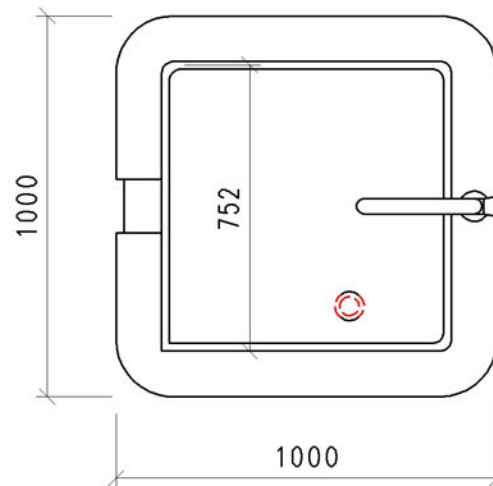

Technisches Datenblatt

Info-Hotline
(0 21 61) 93 03

Schöpfbecken
Typ quadratisch

Kontakt

PAUL WOLFF GmbH
Mönchengladbach
Monschauer Straße 22
41068 Mönchengladbach
Telefon: (0 21 61) 930 - 3
Telefax: (0 21 61) 930 - 599