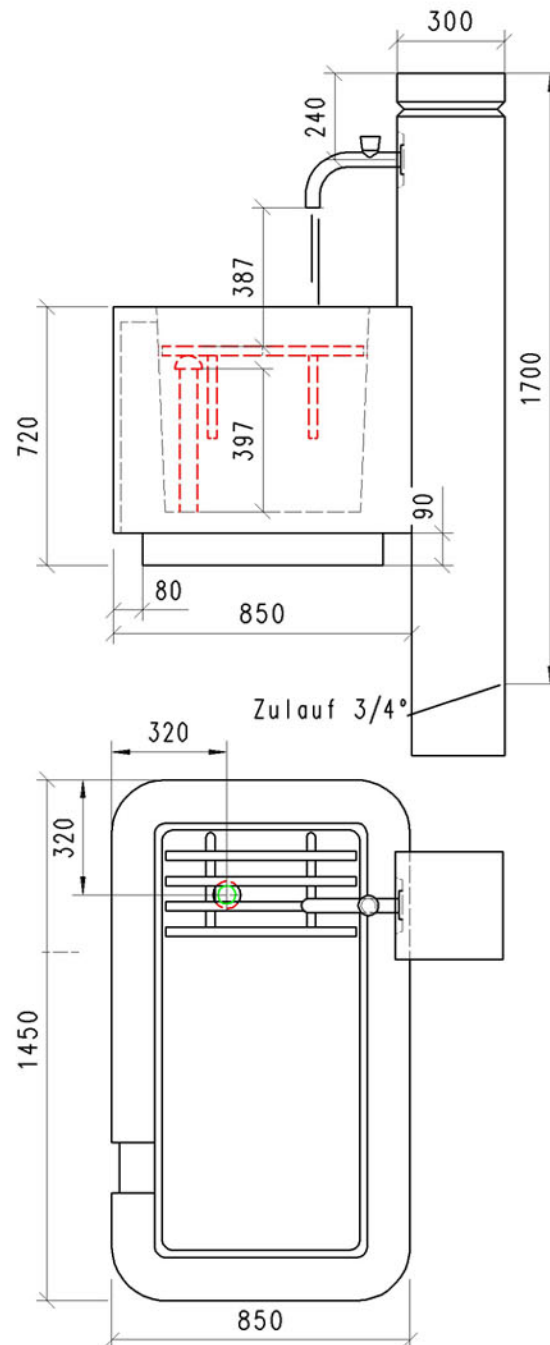

Technisches Datenblatt

Info-Hotline
(0 21 61) 93 03

Schöpfbrunnen

Kontakt

PAUL WOLFF GmbH
Mönchengladbach
Monschauer Straße 22
41068 Mönchengladbach
Telefon: (0 21 61) 930 - 3
Telefax: (0 21 61) 930 - 599