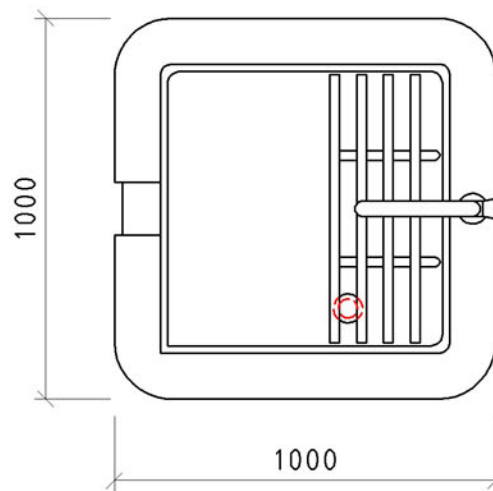

Technisches Datenblatt

Info-Hotline
(0 21 61) 93 03

Schöpfstelle
Typ quadratisch

Kontakt

PAUL WOLFF GmbH
Mönchengladbach
Monschauer Straße 22
41068 Mönchengladbach
Telefon: (0 21 61) 930 - 3
Telefax: (0 21 61) 930 - 599