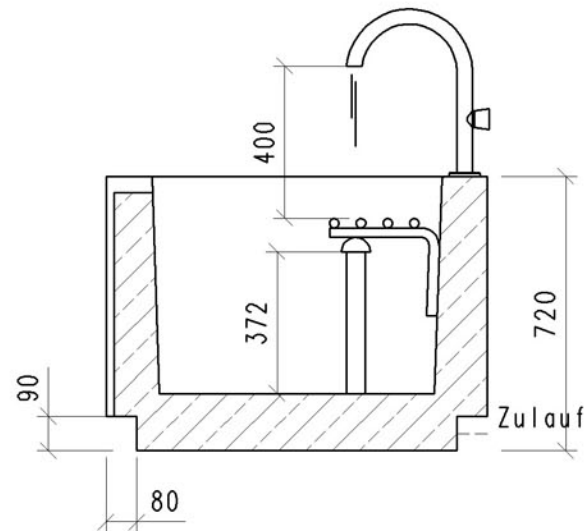

Technisches Datenblatt

Info-Hotline
(0 21 61) 93 03

Schöpfstelle
Typ quadratisch

Kontakt

PAUL WOLFF GmbH
Mönchengladbach
Monschauer Straße 22
41068 Mönchengladbach
Telefon: (0 21 61) 930 - 3
Telefax: (0 21 61) 930 - 599