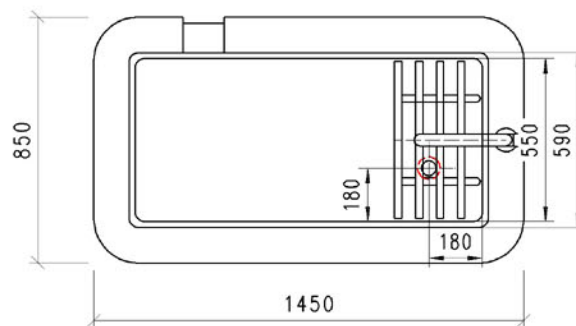

Technisches Datenblatt

Info-Hotline
(0 21 61) 93 03

Schöpfstelle
Typ rechteckig

Kontakt

PAUL WOLFF GmbH
Mönchengladbach
Monschauer Straße 22
41068 Mönchengladbach
Telefon: (0 21 61) 930 - 3
Telefax: (0 21 61) 930 - 599