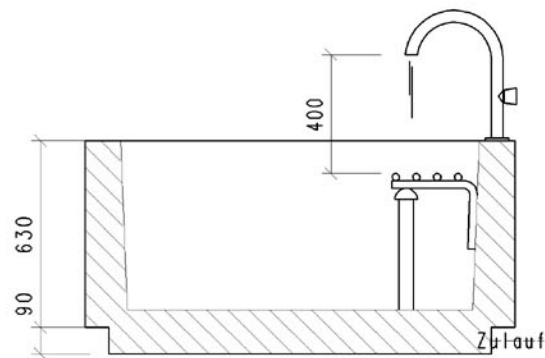

Technisches Datenblatt

Info-Hotline
(0 21 61) 93 03

Schöpfstelle
Typ rechteckig

Kontakt

PAUL WOLFF GmbH
Mönchengladbach
Monschauer Straße 22
41068 Mönchengladbach
Telefon: (0 21 61) 930 - 3
Telefax: (0 21 61) 930 - 599