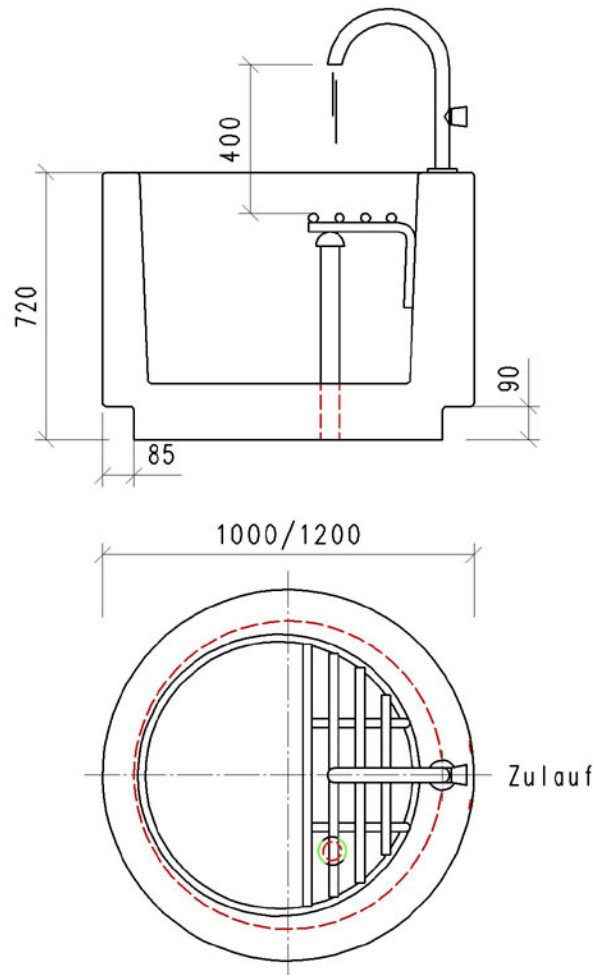

Technisches Datenblatt

Info-Hotline
(0 21 61) 93 03

Schöpfstelle
Typ rund

Kontakt

PAUL WOLFF GmbH
Mönchengladbach
Monschauer Straße 22
41068 Mönchengladbach
Telefon: (0 21 61) 930 - 3
Telefax: (0 21 61) 930 - 599