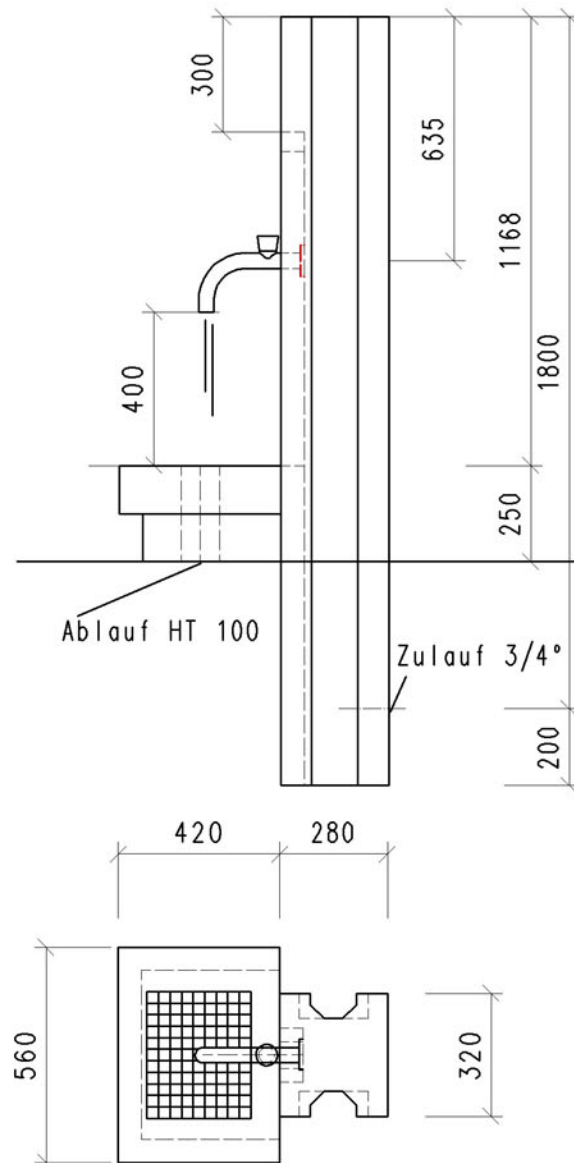

## Technisches Datenblatt

Info-Hotline  
(0 21 61) 93 03

Wasser-Stele